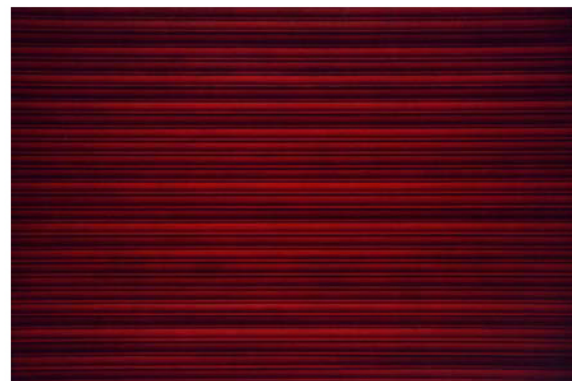

SEGUNDO PREMIO