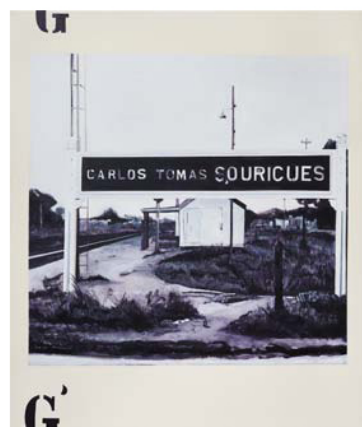

OBRAS PREMIADAS

MENCIÓN