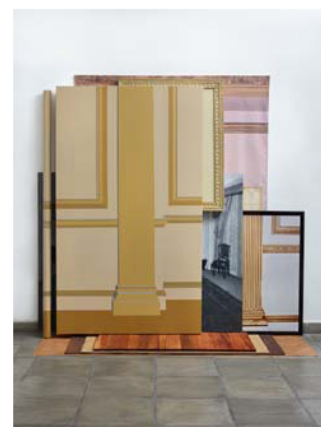

XVIII 2014

ARTISTAS SELECCIONADOS:

Aizicovich Andres - Astica Juan - Banchemo Irene - Basso Daniel - Bohm Erica - Brenner Ivana - Cavanagh Luisa - Coll Cristina - Denegri Andres - Ercole Matias - Gimenez Lisa - Giordano Livio - Gomez Canle Max Grondona Vicente - Gutman Marcelo - Iasparra Ignacio - Koliva Mauro - Lacarra Silvana - Larrambebere Patricio - Levy Florencia - Montaldo Alejandro - Orazi Romina - Otegui Paula - Pastorini Ariadna - Pastorino Aime - Podesta Raquel - Porter Santiago - Schiavi Ma. Cristina - Sobrino Andres - Stuby Tamara - Yannitto Guido - Ziccarello Pablo

MENCIÓN

PATRICIO LARRAMBEBERE

RECTA A-B Acrílico sobre tela. 130 x 110cm. 2014

MENCIÓN ESPECIAL DEL JURADO

ERICA BOHM

EL CRISTAL PERFECTO Instalación de cristales de sulfato de cobre. Medidas variables. 2011/13

FLORENCIA LEVY

26 CASOS SOBRE EL RECUERDO DE UN LUGAR Instalación de distintos elementos que reconstruyen un lugar a partir de la memoria de 26 personas. 200 x 200 x 60cm.

JURADO

Federico Baeza, Mercedes Casanegra, Valeria Gonzalez, Adriana Lauria y Graciela Taquini

OBRAS PREMIADAS

PRIMER PREMIO

SEGUNDO PREMIO

MENCIÓN

MENCIÓN

MENCIÓN ESPECIAL
DEL JURADO