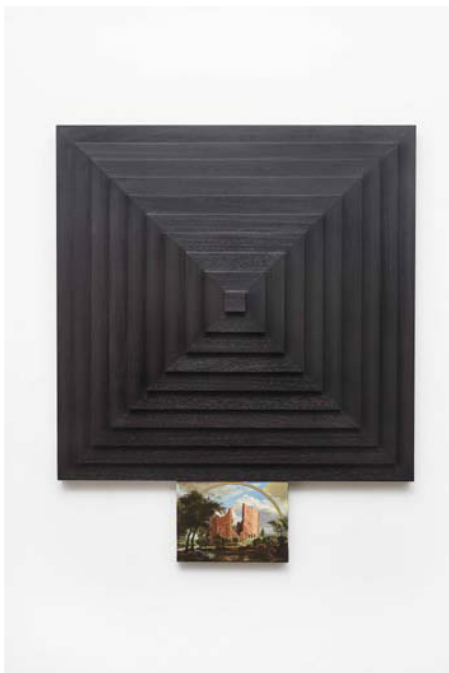

OBRAS PREMIADAS

PRIMER PREMIO